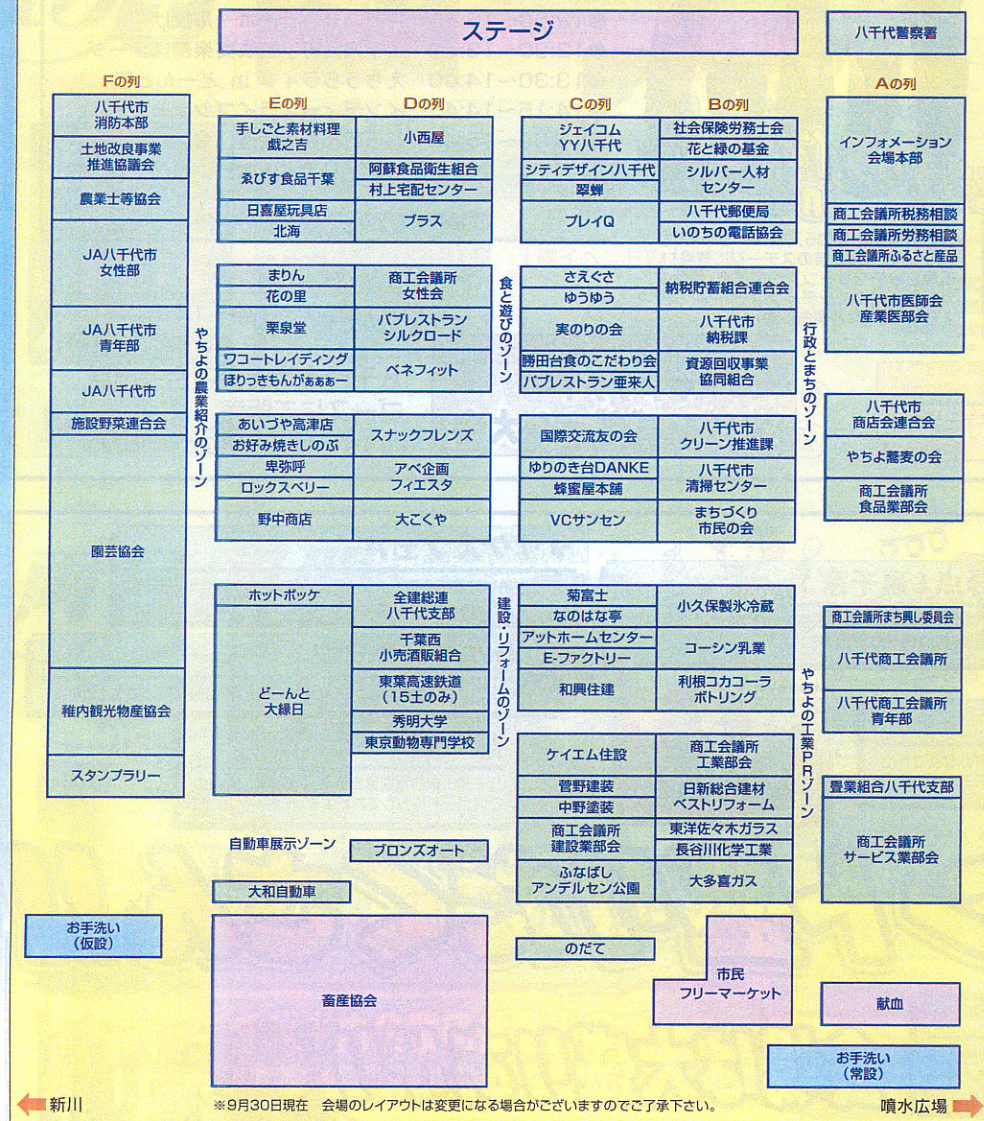

2005 八千代どーんと祭会場案内図

出展者一覧 ※9月30日現在(順不同・敬称略)

- あいつや高津店 (株)アットホームセンター
(有)アベ企画 E-ファクトリー
(株)いせやブレイQ八千代台店
(有)ヴィジュアルコミュニケーションセン
あびす食品干菓 大多喜ガス(株) お好み焼きしのぶ
菅野建築 翠蟬 (有)菊富士
(株)ケイエム住設 コーシン乳業(株)
小久保製氷冷蔵(株) (有)小西屋 さえくさ
(株)ジェイコム干菓八千代局 スナックフレンズ
(有)大こくや 大和自動車(株) 手しごと素材料理戯之吉
東葉高速鉄道(株) 東洋佐々木ガラス(株)
利根ココロラボトリング(株)八千代支店
(株)中野塗装 日新総合建材(株) 日本ハニコ(株)
野中商店 長谷川化学工業(株) 花の里
パレストラン運来人 パレストランシルクロード
日暮屋玩具店 卑弥呼 (株)ファイブ
(株)プラス (株)プロンスオート (有)ベネフィット
北海 ホットポック ほりつきもんがああー まりん
村上宅配センター ゆうゆう
ゆりのき台デリカテッセンDANKKE (株)栗泉堂
(株)ロックスペリー (株)和興住建
(株)ワコートレイディング 阿蘇食品衛生組合
勝田台食のこだわり会 街づくり市民の会
NPO法人シティーデザインネットワーク八千代(仮)設立準備室
全建総連千葉建設労働組合八千代支部
千葉県いのちの電話協会
千葉県社会保険労務士会船橋支部
千葉西小売酒販組合 (財)船橋市公園協会
船橋豊業組合八千代支部 街づくり市民の会
社会福祉法人実のりの会 八千代国際交友会の会
八千代資源回収事業協同組合
(社)八千代市医師会産業医部会
八千代市商店会連合会
(社)八千代市シルバー人材センター
八千代市納税貯蓄組合連合会 やちよ蕎麦の会
(財)八千代花と緑の基金 八千代郵便局
学校法人秀明大学
学校法人川原学園東京動物専門学校
JA八千代市女性部 JA八千代市青年部
八千代市園芸協会 八千代市施設野菜連合会
八千代市土地改良事業推進協議会
八千代市農業協同組合 八千代市農業者等協会
八千代市畜産協会 八千代商工会議所
八千代商工会議所建設業部会
八千代商工会議所工業部会
八千代商工会議所サービス部会
八千代商工会議所消費税円滑化対策事業
八千代商工会議所食品部会
八千代商工会議所女性会
八千代商工会議所青年部
八千代商工会議所短時間労働者雇用管理改善等事業
八千代商工会議所ふるさと産品推進委員会
八千代商工会議所まち興し委員会
八千代市クリーン推進課 八千代市消防本部
八千代市清掃センター 八千代市総務部納税課
八千代警察署 稚内観光物産協会

どーんと祭 住まいの無料相談会

10月15日(土)・16日(日)
八千代どーんと祭会場内 商工会議所建設業部会テントにて
「簡易耐震診断」、「バリアフリー」、「リフォーム」
など…。住宅に関するお困りごとなんでもご相談ください。

木造住宅なんでも相談会 無料

10月29日(土) 10時～15時
八千代市商工会館にて(八千代台南1-11-6)
あなたのお住まいは大丈夫? まずはお気軽にご相談を!
●お問合せ・お申込み 八千代商工会議所047-483-1771
主催/八千代商工会議所建設業部会

阿蘇食品衛生組合

八千代どーんと祭出店品目
★綿菓子
★フランクフルト
★かき氷
メインロードの新川側(Dの列)
ステージを背にして2件目です。
皆様のお越しをお待ちしております!

明るい未来を築く 八千代市建設業協会が協力しています。

源右衛門祭り

今年「やちよ鍋-1大会」を開催!

日時 11月6日(日) (小雨決行) 10:00~15:00
場所 村上橋 浅間下広場

日時 11月6日(日)小雨決行 10:00~15:00
場所 村上橋新川浅間下広場
主催 八千代商工会議所まち興し委員会
後援 八千代市・東葉高速鉄道(株)・八千代郵便局
やちよ鍋の会・利根ココロラボトリング(株)
街づくり市民の会・印旛沼水質保全協議会

新川開削の祖 源右衛門祭り
新川は、1724年(享保9年)に平戸の梁谷源右衛門らが最初に開削し、242年後の1966年(昭和41年)に大和田排水機場の完成によって印旛沼の治水が成し遂げられました。現在、印旛沼および新川の治水は、農・工・生活用水などに利用され、流域は人々の憩いの場として親しまれています。私たちの自慢できる新川を開削してくれた人に感謝の意味で、新川の清掃と合わせて源右衛門祭りを開催します。