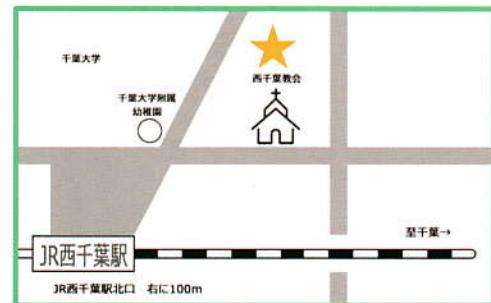

ようこそ西千葉教会へ

創立120周年記念

平和を願って
みんなでクリスマス

2024 教会のクリスマス

- | | | |
|------------|-------------|---------------|
| 12月21日 (土) | 13:00~15:00 | こどもたちのクリスマス |
| 12月22日 (日) | 10:15~11:30 | クリスマス特別礼拝 |
| 同 | 11:40~12:10 | 祝会 |
| 同 | 19:00~20:00 | クリスマス燭火礼拝 |
| 12月24日 (火) | 19:00~20:00 | クリスマスイブ聖夜賛美礼拝 |